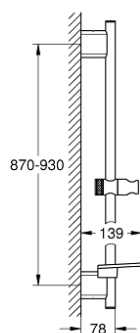

26 603 AL0 BARĂ DE DUȘ, 900 MM

DESCRIEREA PRODUSULUI

- cu suporturi metalice de perete
- glisor cu suport pivotant
- **GROHE QuickFix** (distanță reglabilă între suporturile de prindere pentru perete pentru adaptarea la găurile existente)
- **GROHE TileFix** adjustable depth on upper and lower bracket
- polița **GROHE EasyReach**
- finisaj **GROHE StarLight**